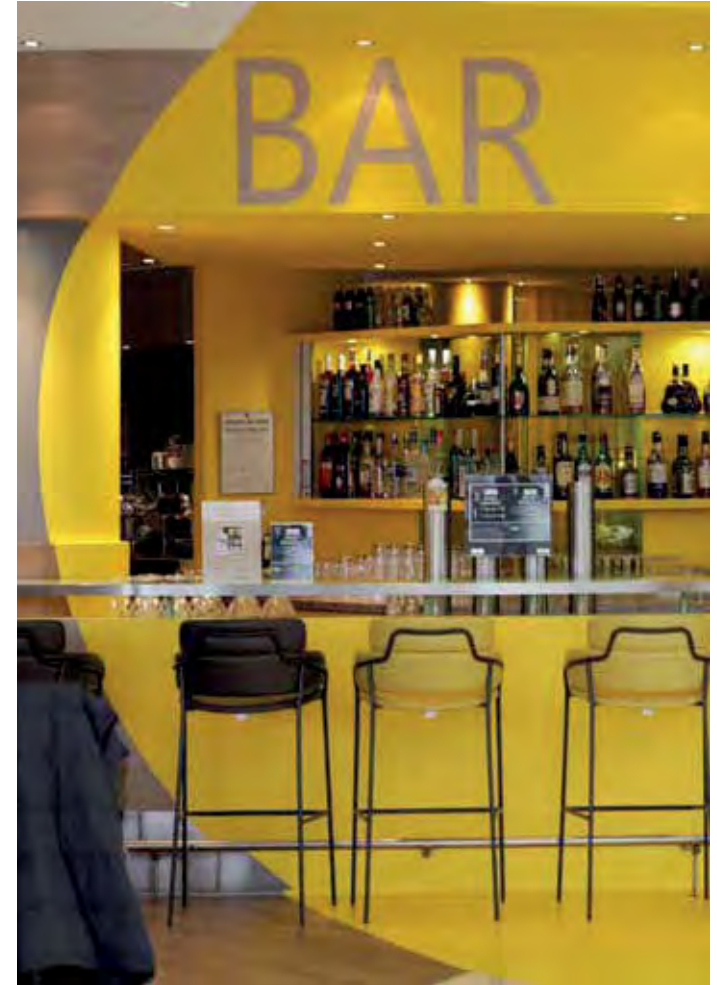

CAFE

CAFÉ - CAFÉ - CAFÉ - CAFÉ